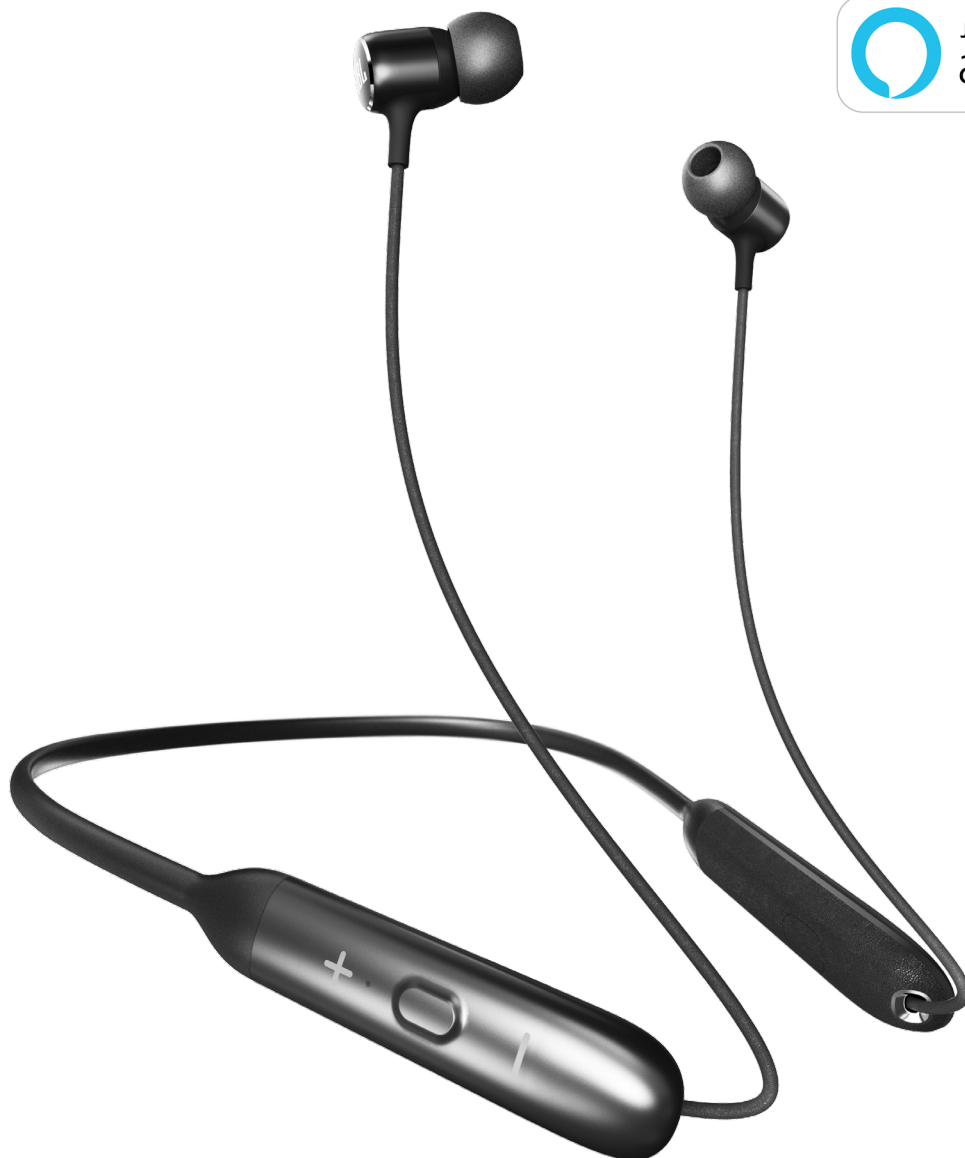

LIVE 220^{BT}

Trådlösa in-ear-hörlurar med nackband

Google Assistant

Förstärk livet.

Få ut det mesta av varje ögonblick och håll kontakten med din omvärld på ett stilfullt sätt med JBL LIVE 220BT. JBL LIVE 220BT ger dig JBL:s signaturljud, trådlös anslutning med enkel åtkomst till Google Assistant eller Amazon Alexa och möjliggör en trådlös integrering i varje del av din värld. Spela upp din favoritspellista eller skicka ett meddelande till en kompis, enkelt och utan att titta på telefonen. Och om du vill höra vad som händer runt omkring dig eller prata med kompisar med dina hörlurar på, så behöver du bara aktivera Ambient Aware- och TalkThru-teknikerna. Om batteriet tar slut efter 10 timmars uppspelning kan du ladda JBL LIVE 220BT i bara 15 minuter för att få en extra timme. Det mjuka nackbandet sitter bekvämt bakom nacken och gör det möjligt att vika ihop hörlurarna så att du lätt kan stoppa dem i fickan när du har lyssnat färdigt. JBL LIVE 220BT-hörlurarna är tillverkade i premiummaterial och finns i ett stort antal färger och hjälper dig hålla dig ansluten handsfree tack vare fjärrkontrollen med fyra knappar och mikrofon. Flerpunktsanslutningen kan smidigt växla mellan video och ett samtal från två olika enheter och gör det möjligt att kontrollera dina samtal och ändå aldrig missa ett beat. När du inte ska använda dem kan du låta hörlurarna hänga runt halsen med hjälp av de magnetiska snäckorna.

Funktioner

- ▶ JBL:s signaturljud
- ▶ 10 timmars batteritid, 2 timmars laddningstid med snabbbladning
- ▶ Ambient Aware- och TalkThru-teknik
- ▶ Be röstassistenten om hjälp
- ▶ Bluetooth-teknik
- ▶ Flerpunktsanslutning
- ▶ Handsfree-samtal med röstassistent
- ▶ Nackband för långvarig komfort
- ▶ My JBL Headphones-appen
- ▶ Magnetiska lurar och premiumhölje av aluminium